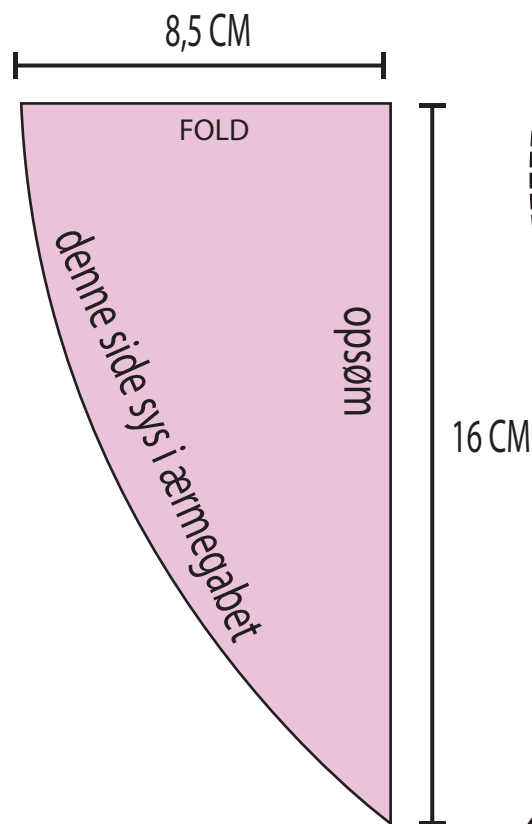

stormdtk
design

DIY ærme med flæse str 128

MÅLENE ER INCL SØMRUM