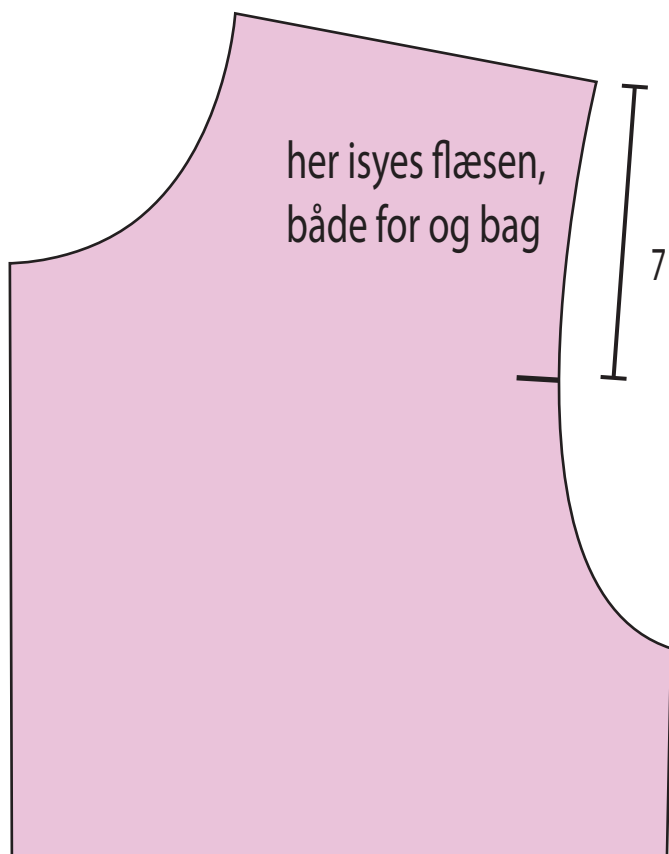

stormdtk
design

DIY ærme med flæse str 128

MÅLENE ER INCL SØMRUM