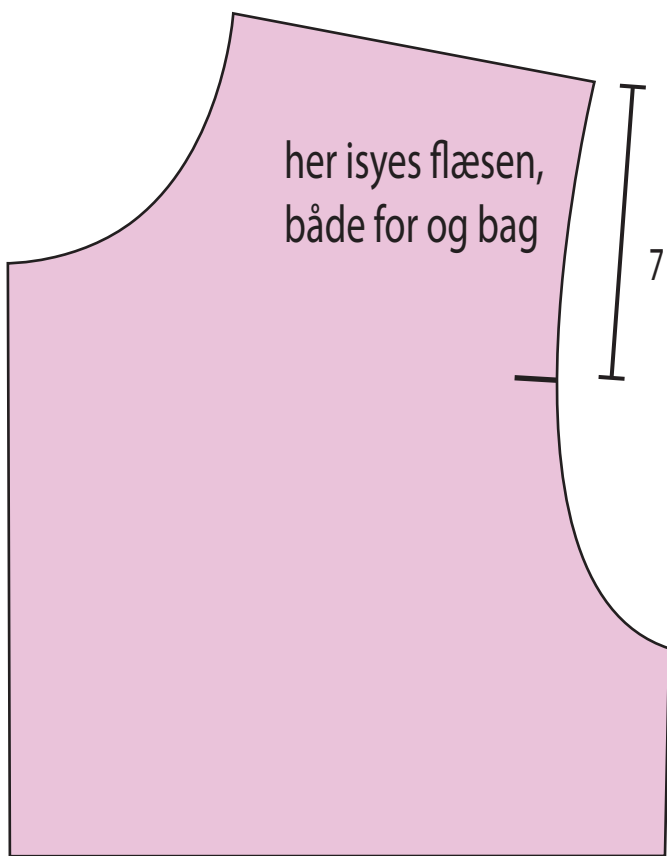

stormdtk
design

DIY ærme med flæse str 128

MÅLENE ER INCL SØMRUM