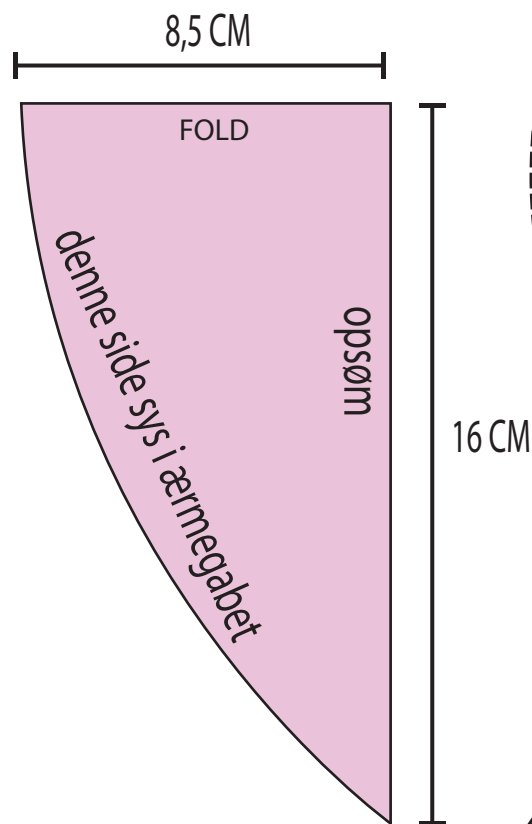

stormdtk
design

DIY ærme med flæse str 128

MÅLENE ER INCL SØMRUM